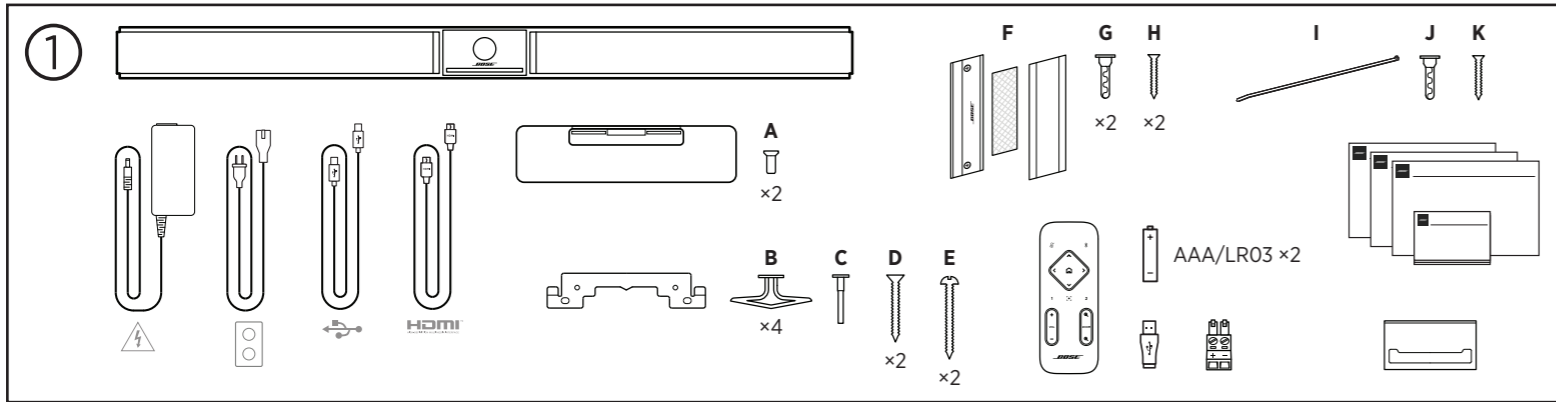

Skrócony podręcznik

Manual de iniciação rápida
 Snabbstartsguide
 คู่มือการเริ่มต้นอย่างรวดเร็ว
 빠른 시작 설명서

快速启动指南

快速啟動指南
 クイックスタートガイド
 त्वरित आरंभ गाइड
 Краткое руководство
 دليل البدء السريع

862378-0010