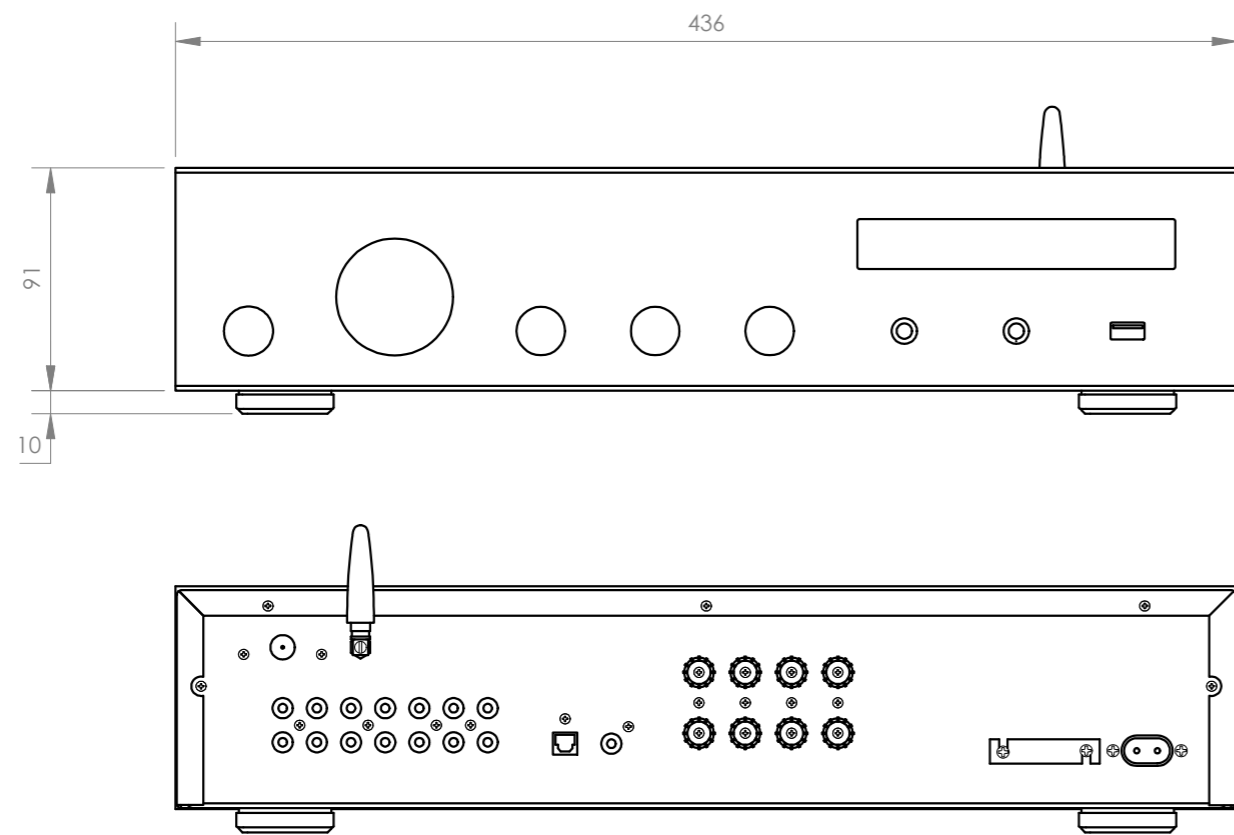

FONESTAR	Model	Description	Units	Scale
	AS-170PLUS	HI-FI STEREO AMPLIFIER	mm	1:3