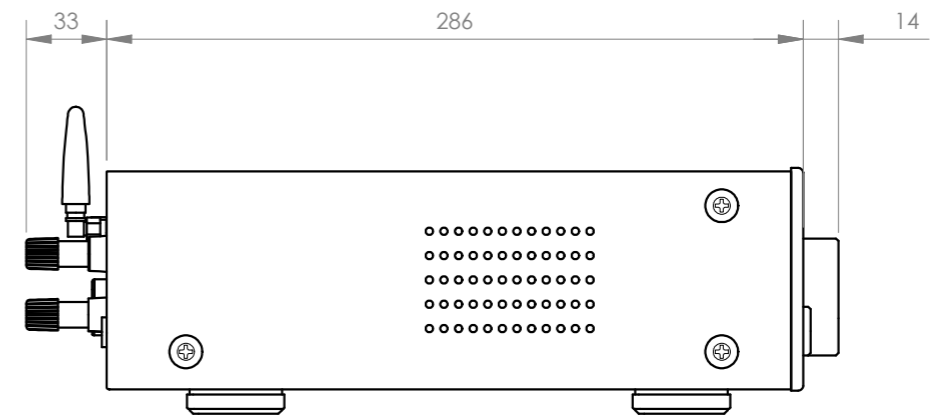

FONESTAR	Model	Description	Units	Scale
	AS-170PLUS	HI-FI STEREO AMPLIFIER	mm	1:3