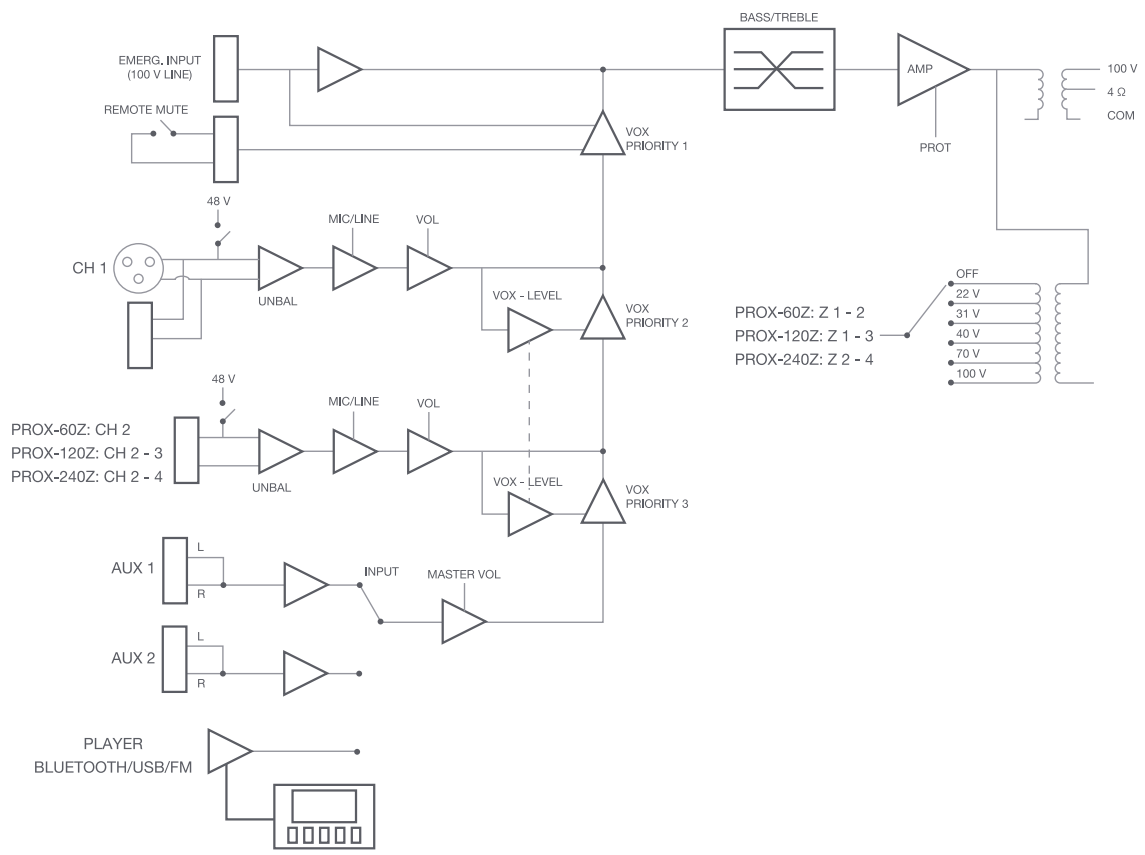

+ Info <https://fonestar.com/PROX-60Z>