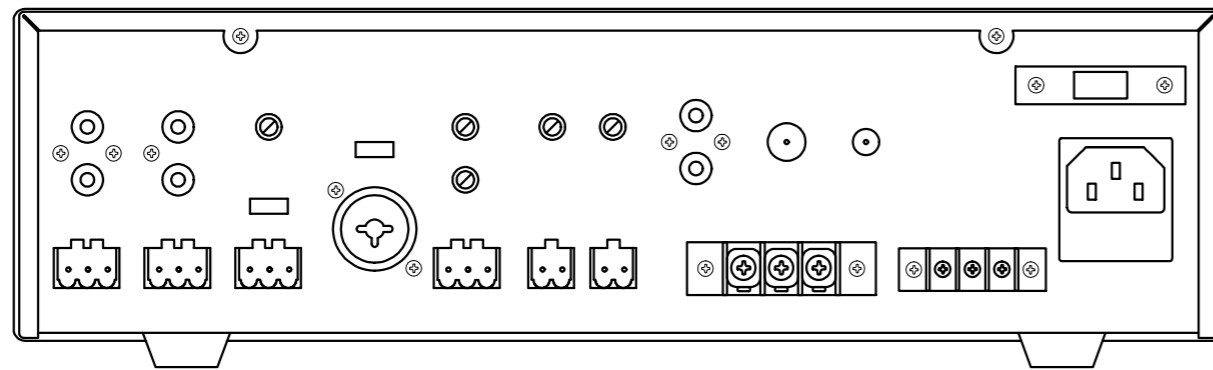

FONESTAR	Model	Description	Units	Scale
	PROX-60Z	PA MULTI-ZONE AMPLIFIER	mm	1:2