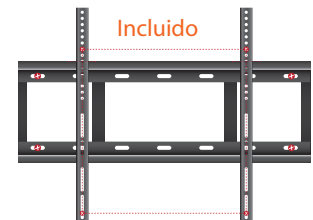

Soporte de Pared